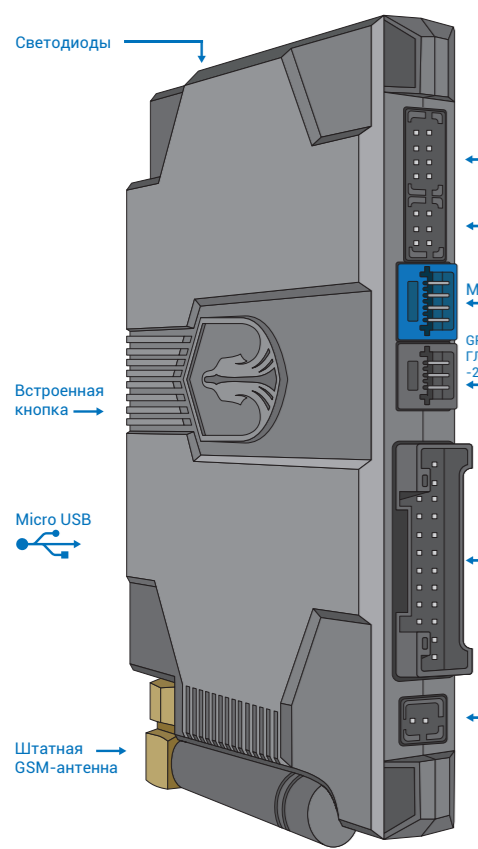

Схема подключения GSM-автосигнализаций Призрак 8xx/ВТ

Призрак 8xx/ВТ серии

Беспроводное реле рLine-221 (для Призрак-820/840)

*Номера функций для автозапуска. Назначаются автоматически согласно выбранной схеме автозапуска (см. пункт №2 меню "Настройка автоматического запуска"). Используются при необходимости и только при настройке с кнопки программирования.