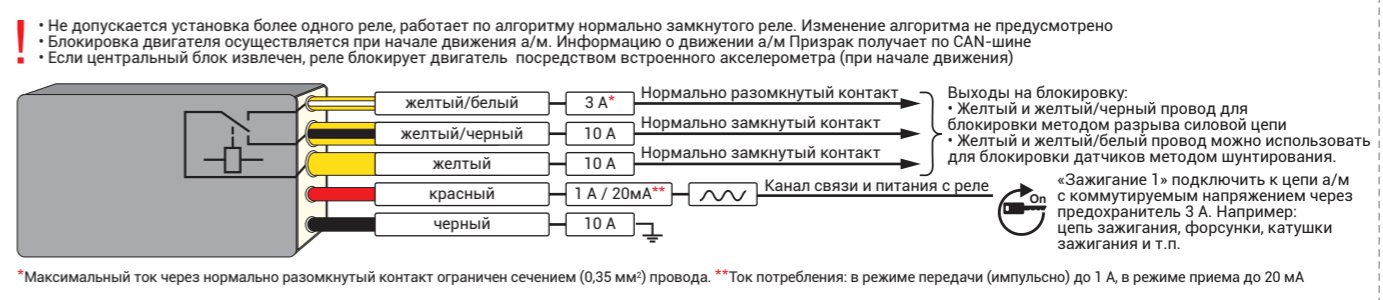

Схема подключения GSM-автосигнализаций Призрак 8xx/ВТ

Призрак 8xx/ВТ серии

Беспроводное реле рLine-221 (для Призрак-820/840)

*Номера функций для автозапуска. Назначаются автоматически согласно выбранной схеме автозапуска (см. пункт №2 меню "Настройка автоматического запуска"). Используются при необходимости и только при настройке с кнопки программирования.