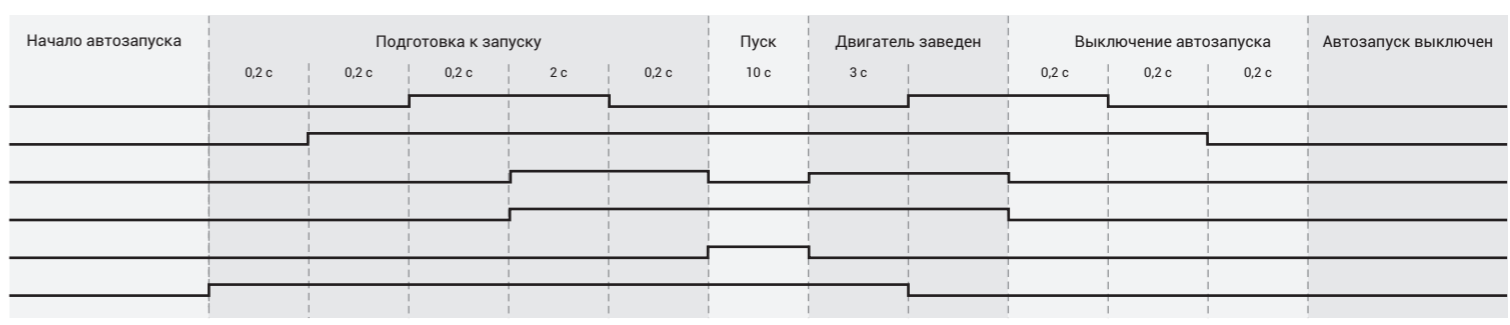

Схема подключения GSM-автосигнализаций Призрак 8xx/ВТ

Призрак 8xx/ВТ серии

Беспроводное реле рLine-221 (для Призрак-820/840)

*Номера функций для автозапуска. Назначаются автоматически согласно выбранной схеме автозапуска (см. пункт №2 меню "Настройка автоматического запуска"). Используются при необходимости и только при настройке с кнопки программирования.