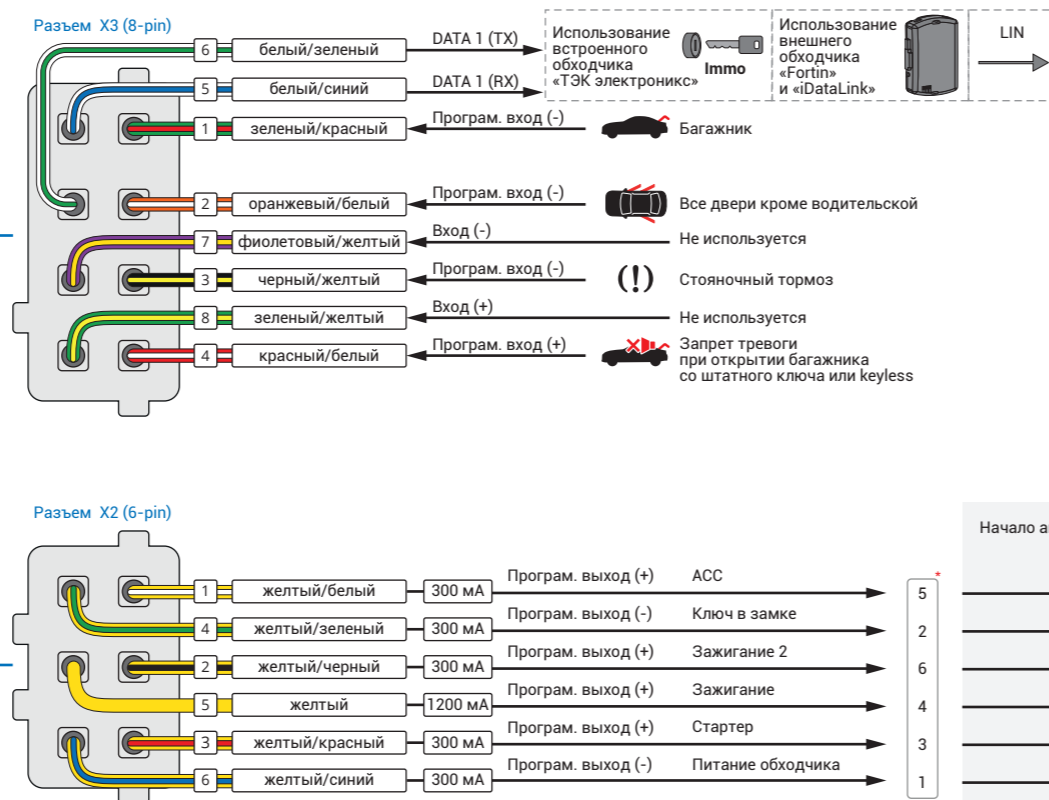

Схема подключения GSM-автосигнализаций Призрак 8xx/ВТ

Призрак 8xx/ВТ серии

Беспроводное реле рLine-221 (для Призрак-820/840)

*Номера функций для автозапуска. Назначаются автоматически согласно выбранной схеме автозапуска (см. пункт №2 меню "Настройка автоматического запуска"). Используются при необходимости и только при настройке с кнопки программирования.

Модуль GPS/ГЛОНАСС-270

Подкапотный модуль HCU-230

Подкапотный модуль HCU-230 ВТ