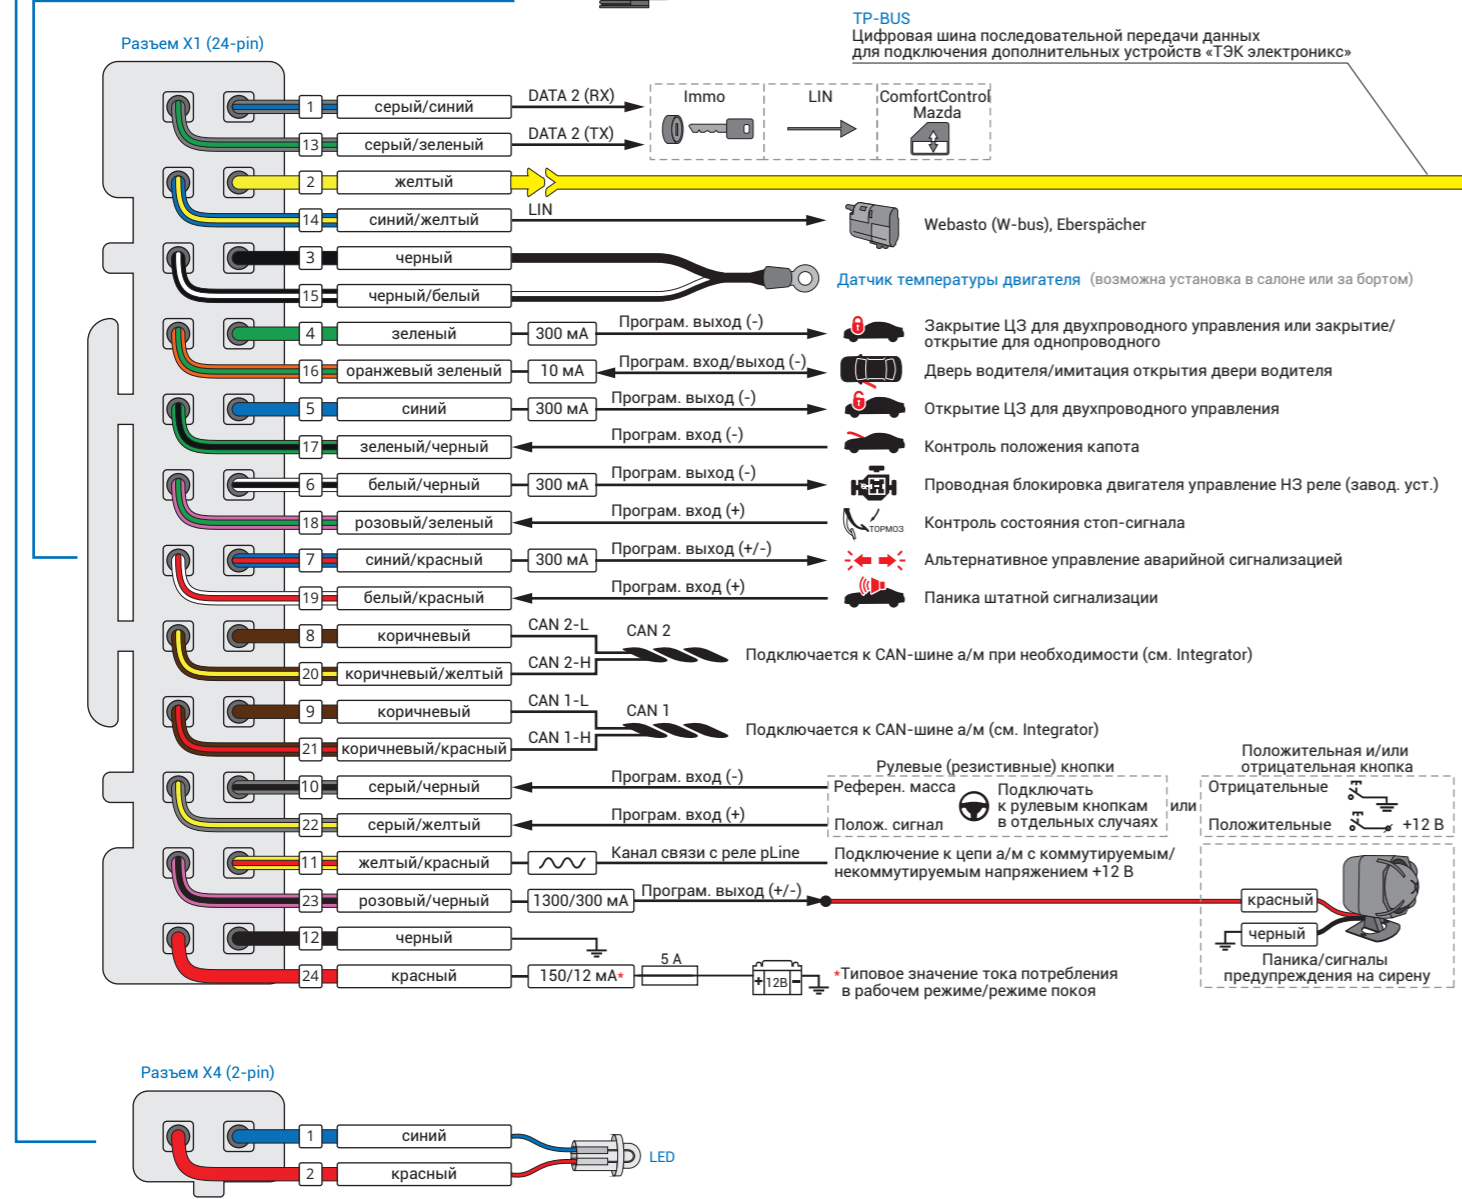

Схема подключения GSM-автосигнализаций Призрак 8xx/ВТ

Призрак 8xx/ВТ серии

Беспроводное реле рLine-221 (для Призрак-820/840)

*Номера функций для автозапуска. Назначаются автоматически согласно выбранной схеме автозапуска (см. пункт №2 меню "Настройка автоматического запуска"). Используются при необходимости и только при настройке с кнопки программирования.

Модуль GPS/ГЛОНАСС-270

Подкапотный модуль HCU-230

Подкапотный модуль HCU-230 ВТ