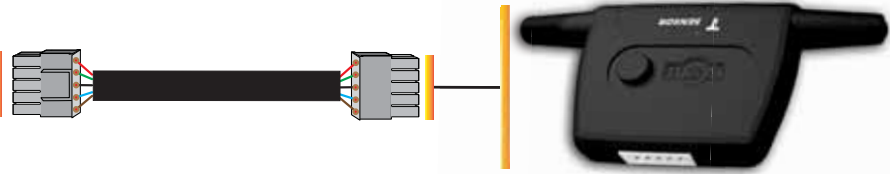

# ТИПОВАЯ СХЕМА ПОДКЛЮЧЕНИЯ

Замок зажигания

силовой 6-контактный разъем

Датчик удара

Разъем для доп. датчика

основной 20-контактный разъем

6-контактный разъем для управления замками дверей

Сервисная кнопка Valet

Светодиодный индикатор (СИД)

Внешний приемопередающий модуль со встроенной антенной и кнопкой вызова

Saturn AU-50  
Модуль обхода иммобилайзера

НЗ реле блокировки  
(реле в комплект не входит)

НЗ реле блокировки  
(реле в комплект не входит)