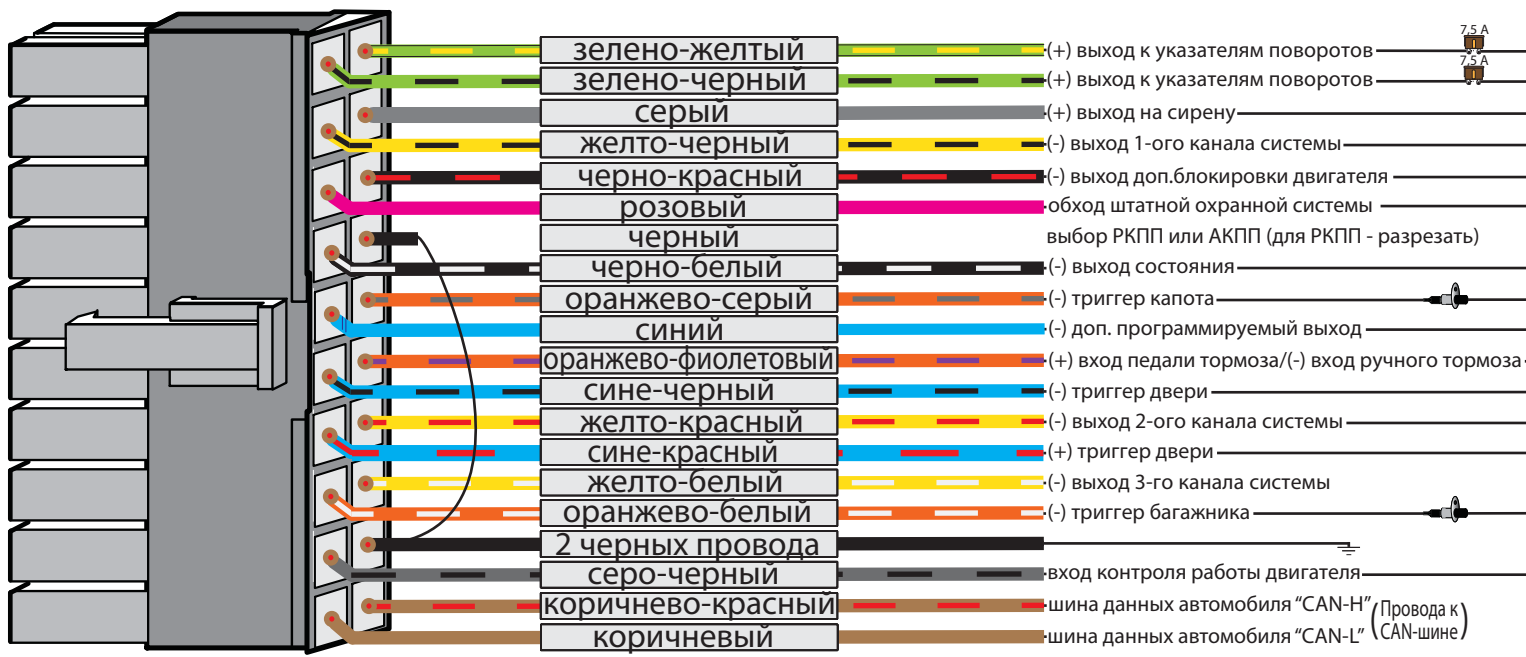

# ТИПОВАЯ СХЕМА ПОДКЛЮЧЕНИЯ

Замок зажигания

силовой 6-контактный разъем

Датчик удара

Разъем для доп. датчика

основной 20-контактный разъем

6-контактный разъем для управления замками дверей

Сервисная кнопка Valet

Светодиодный индикатор (СИД)

Внешний приемопередающий модуль со встроенной антенной и кнопкой вызова

Saturn AU-50  
Модуль обхода иммобилайзера

НЗ реле блокировки  
(реле в комплект не входит)

НЗ реле блокировки  
(реле в комплект не входит)