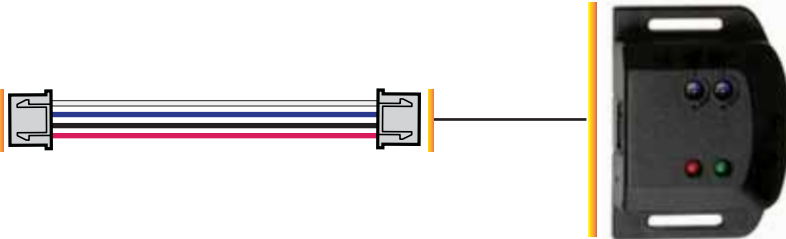

# ТИПОВАЯ СХЕМА ПОДКЛЮЧЕНИЯ

Замок зажигания

силовой 6-контактный разъем

Датчик удара

Разъем для доп. датчика

основной 20-контактный разъем

6-контактный разъем для управления замками дверей

Сервисная кнопка Valet

Светодиодный индикатор (СИД)

Внешний приемопередающий модуль со встроенной антенной и кнопкой вызова

Saturn AU-50  
Модуль обхода иммобилайзера

НЗ реле блокировки  
(реле в комплект не входит)

НЗ реле блокировки  
(реле в комплект не входит)